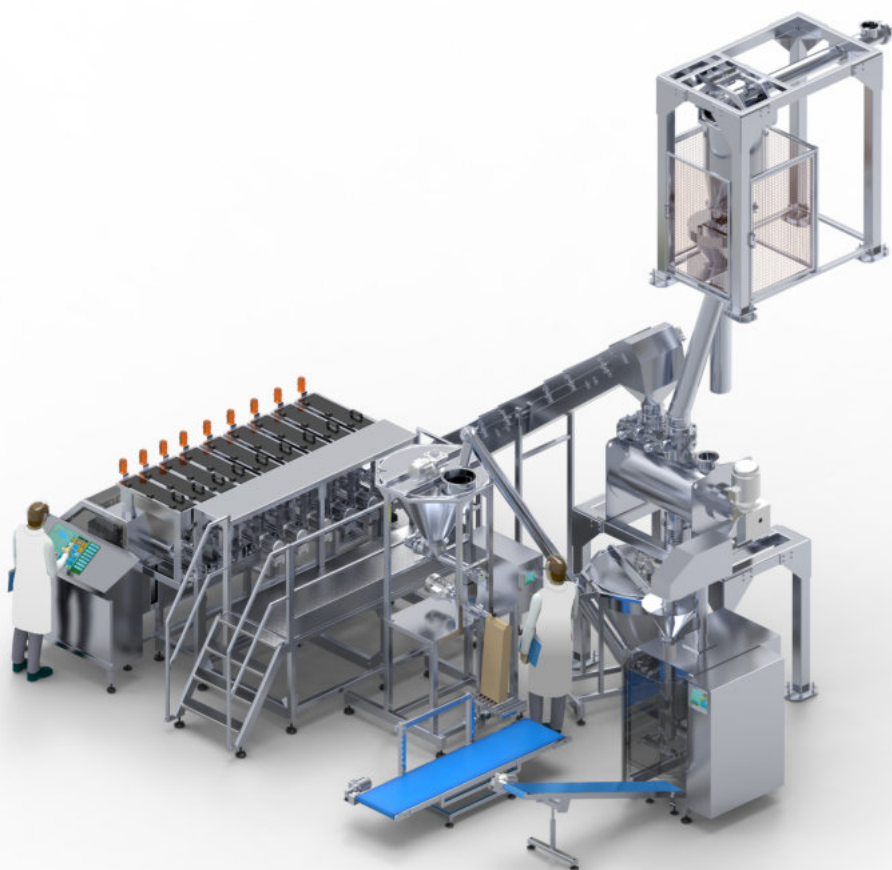

CURD LINE vlhké a lepkavé produkty

- přesné vážení vlhkých a lepkavých produktů
- implementace programů HACCP
  - ochranná plynová atmosféra
  - antimikrobiální povrchy
  - UV dezinfekční lampa
  - CIP čištění