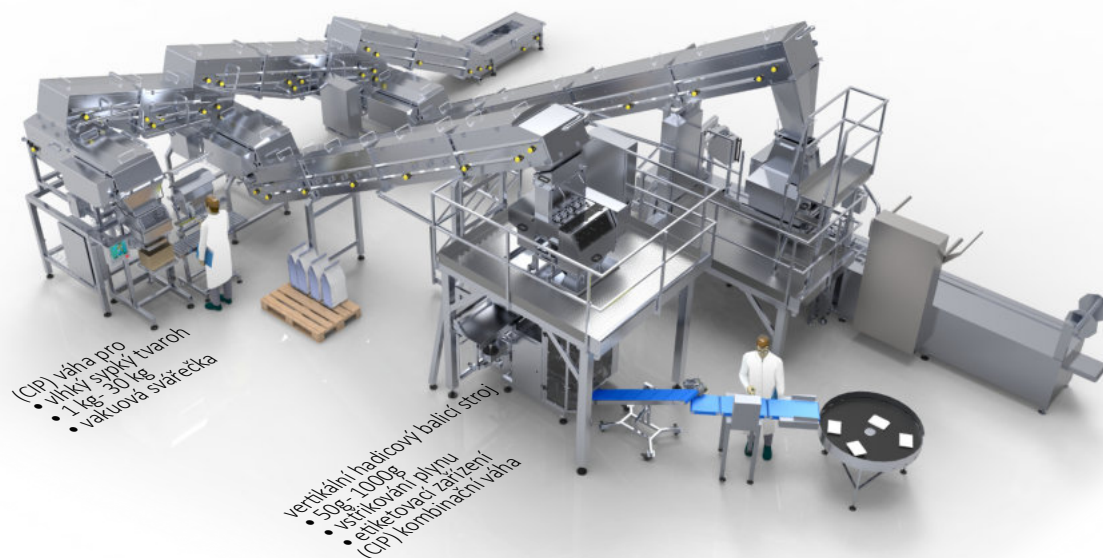

CURD LINE vlhké a lepkavé produkty

- přesné vážení vlhkých a lepkavých produktů
- implementace programů HACCP
  - ochranná plynová atmosféra
  - antimikrobiální povrchy
  - UV dezinfekční lampa
  - CIP čištění